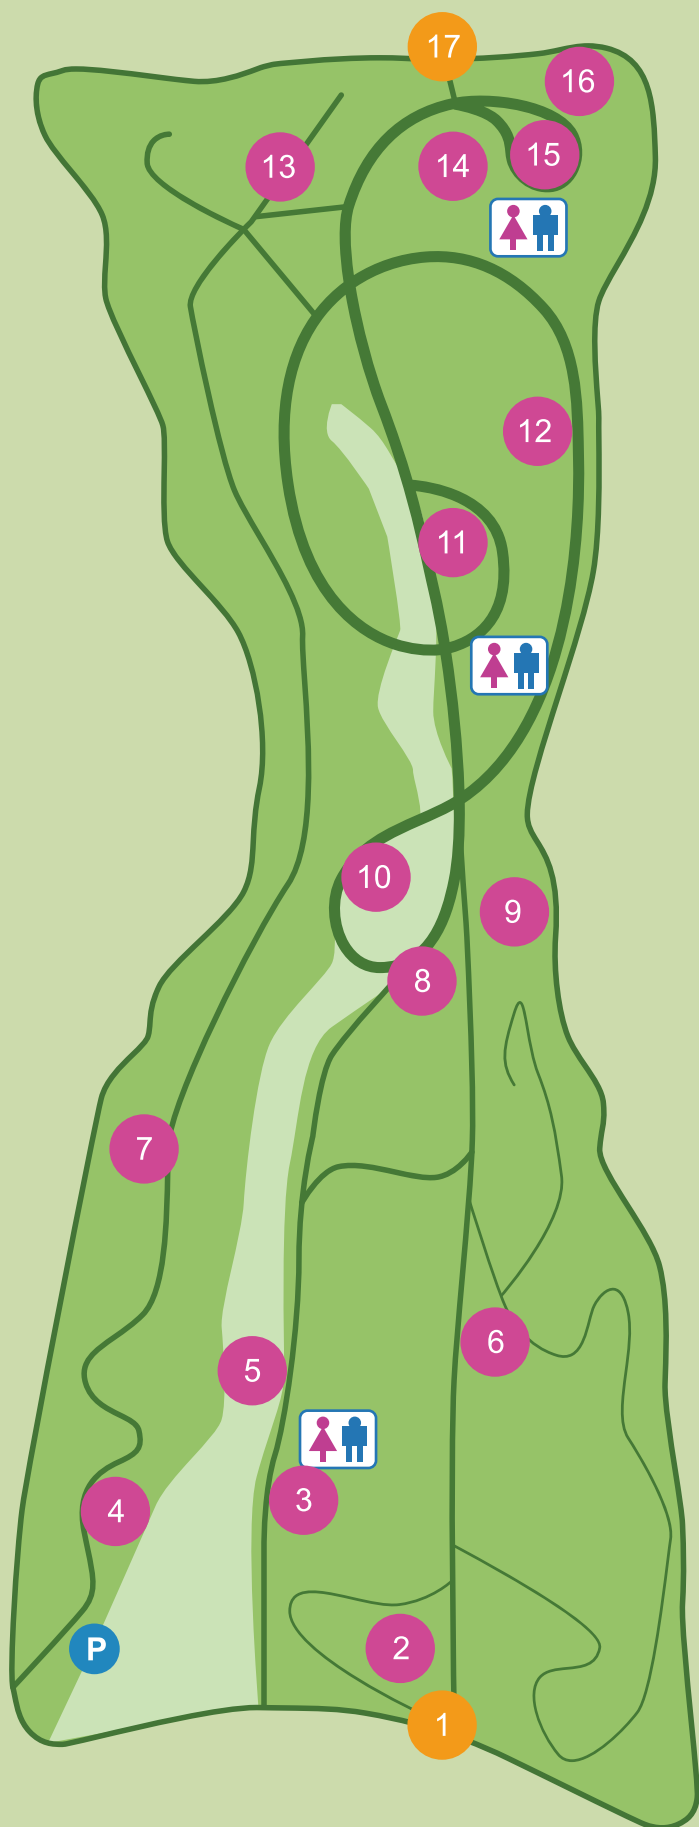

北京西山森林音乐谷园区地图

图例

- 17 公园西门
- 16 B小调餐吧
- 15 山石音乐厅
- 14 玫瑰花园
- 13 露天电影院
- 12 流动艺术空间
- 11 椭圆剧场
- 10 滩石自然艺术区
- 9 留声机艺术景观
- 8 钢琴会馆
- 7 原生态植被景区
- 6 创意工场
- 5 裸岩石砾景区
- 4 观景台
- 3 吉他时光
- 2 钢琴广场
- 1 公园大门

卫生间

停车场